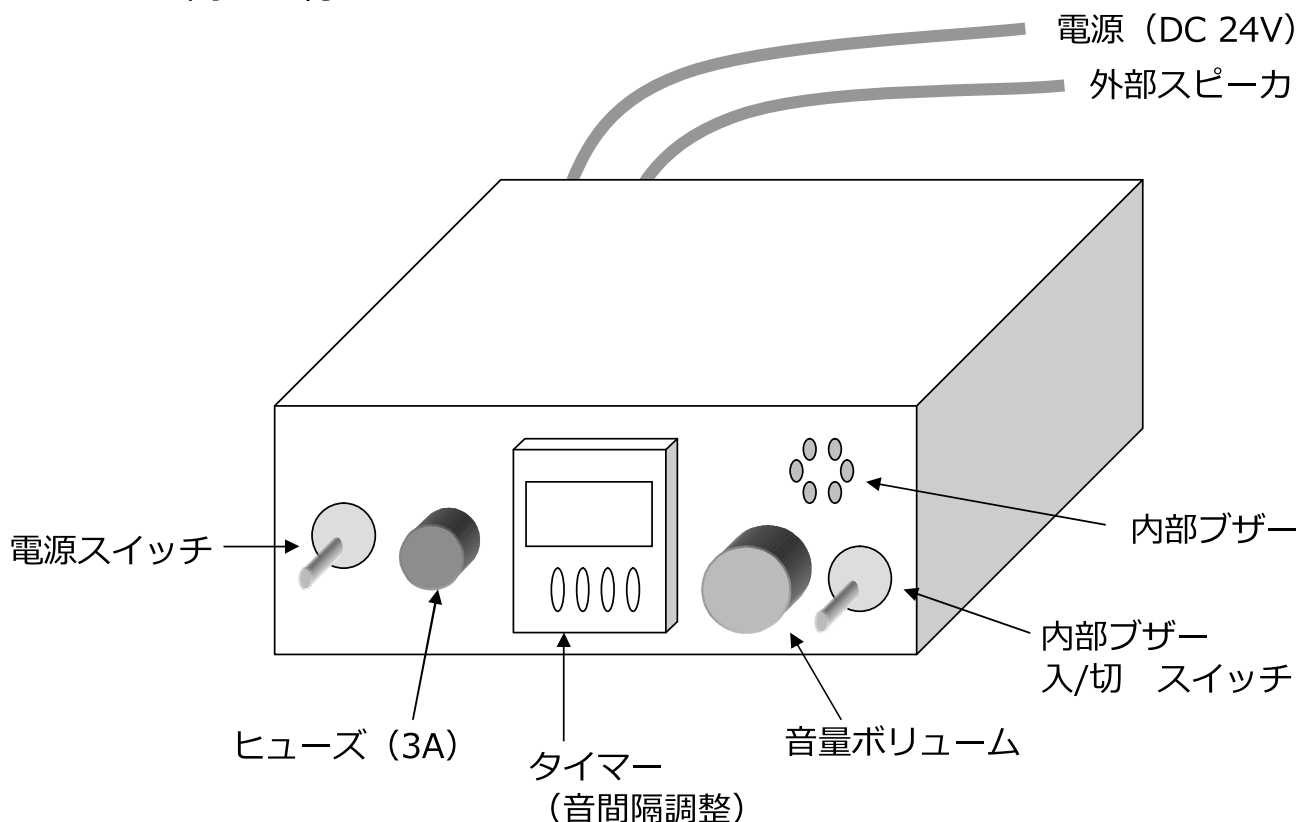

【標準構成】

RV一式（標準）	
・ RV本体（ハンガー付）	1
・ 電源用コード 2m	1
・ 外部スピーカ	1

※ 内部ブザーからはブザー音、外部スピーカからは歯切れのよい電子（パルス）音が出力されます。

【結線・寸法】

■ 寸法

- 幅 約250mm
- 奥行 約270mm （スピーカジャック込みの奥行 約300mm）
- 高さ 約 90mm

OBITANI EEI CO.,LTD.
帯谷電機工業株式会社